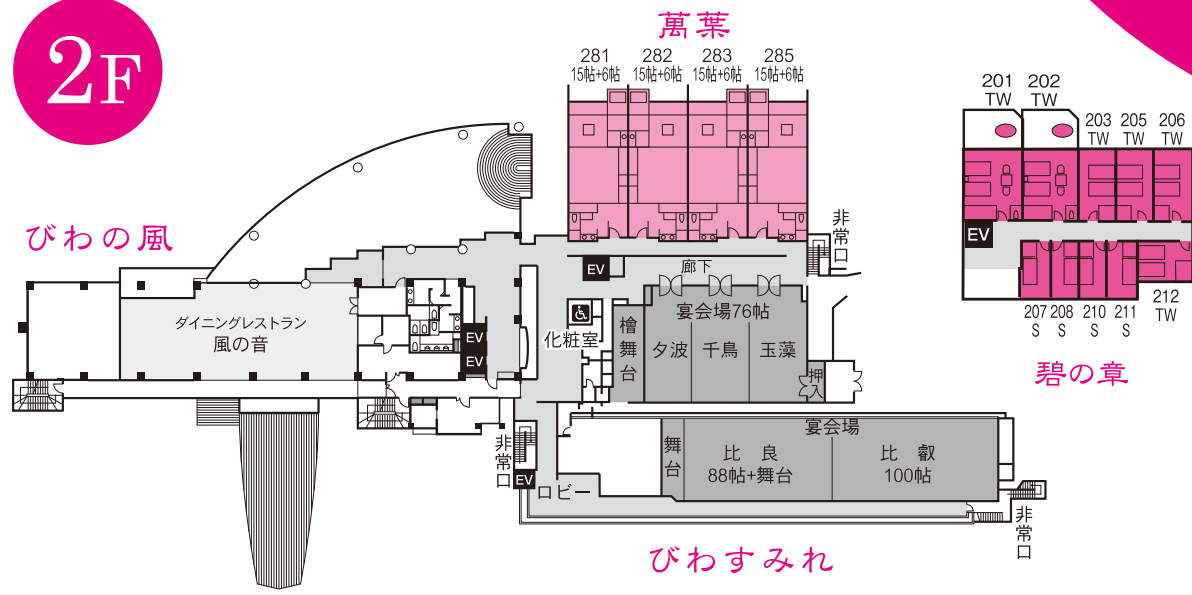

全館ご案内図

2F

6F

-「びわすみれ(風雅・優雅)」客室
-「びわすみれ(スタンダード)」客室
-「びわの風」客室
-「萬葉」客室
-「碧の章」客室
-宴会場
-ダイニングレストラン
-パブリック
-ロビー・廊下
- EVエレベーター

1F

5F

4F

3F

階	びわの風	6階	びわすみれ
5階	客室(露天風呂付) 561~569		客室「風雅」(露天風呂付) 601~611
4階	客室(露天風呂付) 461~469		客室「優雅」(展望風呂付) 501~511
3階	客室(露天風呂付) 361~369		客室「スタンダード」 401~411
2階	ダイニングレストラン(風の音)		客室「スタンダード」 301~311
1階	フロント・ロビー 売店(花手毬) カフェテラス(ブルーゾーン) ナイトラウンジ(パーミリオン) カラオケラウンジ(ブルーアイズ)		宴会場 比良・比叡

- 施設のご案内**
- 客室77室(うち和洋室15室)
 - びわの風24室・萬葉7室・碧の章10室(ツインルーム6室/シングルルーム4室)
 - びわすみれ36室(風雅9室/優雅9室/スタンダード客室18室)
 - 大浴場『ゆけむり畑』男女大浴場・同露天風呂 ■ 湯上がりライブラリ『月の調べ』
 - 宴会場(全11区画)『比良・比叡』188畳(比良88畳・比叡100畳)
 - 『夕波・千鳥・玉藻』76畳、『八景』96畳
 - ダイニングレストラン『和楽』 ■ ダイニングレストラン『風の音』
 - カラオケラウンジ『ブルーアイズ』 ■ ナイトラウンジ『パーミリオン』
 - カフェテラス『ブルーゾーン』 ■ 売店『花手毬』 ■ カラオケルーム『#・b』
 - ラウンジ『晶』 ■ エステサロン『ゆすらうめ』
- | 萬葉 | 碧の章 | 湯けむり畑 |
|-------------------|---------------------------------------|---|
| 客室(露天風呂付) 281~285 | 客室 201・202(露天風呂付) 203~212 | 露天風呂付大浴場
男性(源氏)・女性(湯立)
エステサロン(ゆすらうめ)
湯上がりライブラリ『月の調べ』 |
| 宴会場 夕波・千鳥・玉藻 | ダイニングレストラン(和楽)ラウンジ(晶)
カラオケルーム(#・b) | |
| 客室(露天風呂付) 181~183 | | |
| 宴会場 八景1・八景2・八景3 | | |

※365号室にアクアTVは付いておりません。