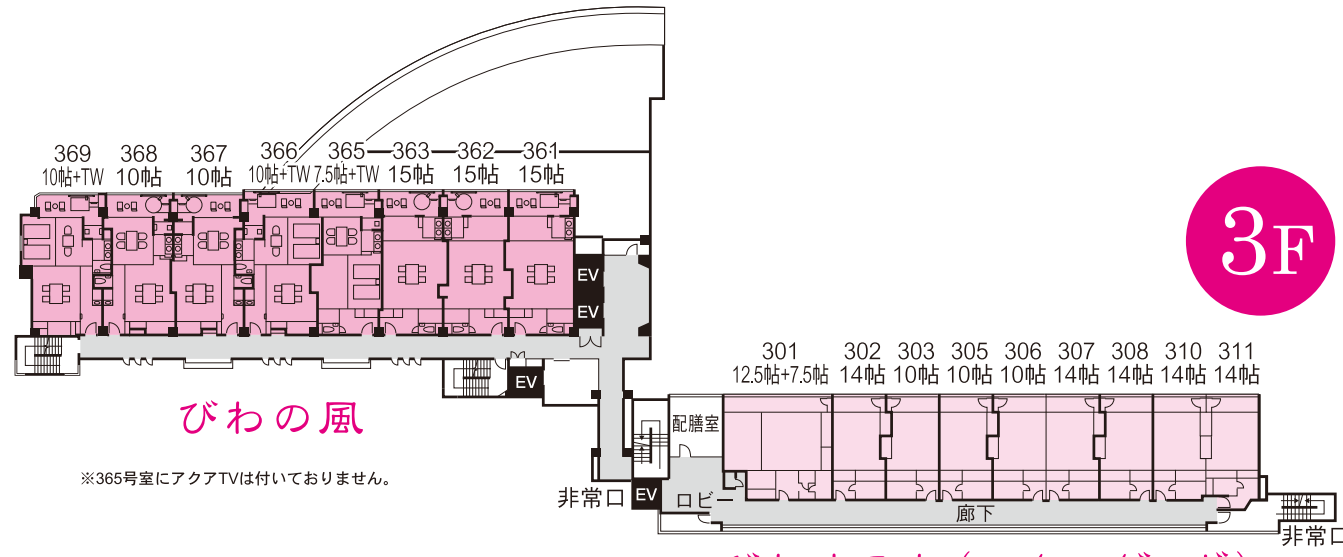

全館ご案内図

2F

6F

-「びわすみれ(風雅・優雅)」客室
-「びわすみれ(スタンダード)」客室
-「びわの風」客室
-「萬葉」客室
-「碧の章」客室
-宴会場
-ダイニングレストラン
-パブリック
-ロビー・廊下
- EVエレベーター

1F

5F

4F

3F

階	びわの風	6階	びわすみれ
5階	客室(露天風呂付) 561~569		客室「風雅」(露天風呂付) 601~611
4階	客室(露天風呂付) 461~469		客室「優雅」(展望風呂付) 501~511
3階	客室(露天風呂付) 361~369		客室「スタンダード」 401~411
2階	ダイニングレストラン(風の音)		客室「スタンダード」 301~311
1階	フロント・ロビー 売店(花手毬) カフェテラス(ブルーゾーン) ナイトラウンジ(パーミリオン) カラオケラウンジ(ブルーアイズ)		宴会場 比良・比叡

- 施設のご案内**
- 客室77室(うち和洋室15室)
 - びわの風24室・萬葉7室・碧の章10室(ツインルーム6室/シングルルーム4室)
 - びわすみれ36室(風雅9室/優雅9室/スタンダード客室18室)
 - 大浴場『ゆけむり畑』男女大浴場・同露天風呂 ■ 湯上がりライブラリ『月の調べ』
 - 宴会場(全11区画)『比良・比叡』188畳(比良88畳・比叡100畳)
 - 『夕波・千鳥・玉藻』76畳、『八景』96畳
 - ダイニングレストラン『和楽』 ■ ダイニングレストラン『風の音』
 - カラオケラウンジ『ブルーアイズ』 ■ ナイトラウンジ『パーミリオン』
 - カフェテラス『ブルーゾーン』 ■ 売店『花手毬』 ■ カラオケルーム『#・b』
 - ラウンジ『晶』 ■ エステサロン『ゆすらうめ』
- | 萬葉 | 碧の章 | 湯けむり畑 |
|-------------------|---------------------------------------|---|
| 客室(露天風呂付) 281~285 | 客室 201・202(露天風呂付) 203~212 | 露天風呂付大浴場
男性(源氏)・女性(湯立)
エステサロン(ゆすらうめ)
湯上がりライブラリ『月の調べ』 |
| 宴会場 夕波・千鳥・玉藻 | ダイニングレストラン(和楽)ラウンジ(晶)
カラオケルーム(#・b) | |
| 客室(露天風呂付) 181~183 | | |
| 宴会場 八景1・八景2・八景3 | | |