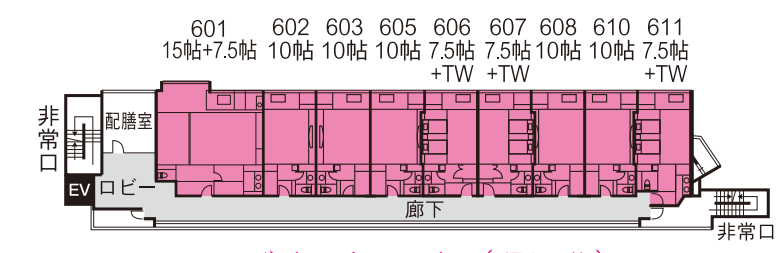

全館ご案内図

2F

6F

-「びわすみれ(風雅・優雅)」客室
-「びわすみれ(スタンダード)」客室
-「びわの風」客室
-「萬葉」客室
-「碧の章」客室
-宴会場
-ダイニングレストラン
-パブリック
-ロビー・廊下
- EVエレベーター

1F

5F

4F

3F

階	びわの風	6階	びわすみれ
5階	客室(露天風呂付) 561~569		客室「風雅」(露天風呂付) 601~611
4階	客室(露天風呂付) 461~469		客室「優雅」(展望風呂付) 501~511
3階	客室(露天風呂付) 361~369		客室「スタンダード」 401~411
2階	ダイニングレストラン(風の音)		客室「スタンダード」 301~311
1階	フロント・ロビー 売店(花手毬) カフェテラス(ブルーゾーン) ナイトラウンジ(パーミリオン) カラオケラウンジ(ブルーアイズ)		宴会場 比良・比叡

- 施設のご案内**
- 客室77室(うち和洋室15室)
 - びわの風24室・萬葉7室・碧の章10室(ツインルーム6室/シングルルーム4室)
 - びわすみれ36室(風雅9室/優雅9室/スタンダード客室18室)
 - 大浴場『ゆけむり畑』男女大浴場・同露天風呂 ■ 湯上がりライブラリ『月の調べ』
 - 宴会場(全11区画)『比良・比叡』188畳(比良88畳・比叡100畳)
 - 『夕波・千鳥・玉藻』76畳、『八景』96畳
 - ダイニングレストラン『和楽』 ■ ダイニングレストラン『風の音』
 - カラオケラウンジ『ブルーアイズ』 ■ ナイトラウンジ『パーミリオン』
 - カフェテラス『ブルーゾーン』 ■ 売店『花手毬』 ■ カラオケルーム『#・b』
 - ラウンジ『晶』 ■ エステサロン『ゆすらうめ』
- | 萬葉 | 碧の章 | 湯けむり畑 |
|-------------------|---------------------------------------|---|
| 客室(露天風呂付) 281~285 | 客室 201・202(露天風呂付) 203~212 | 露天風呂付大浴場
男性(源氏)・女性(湯立)
エステサロン(ゆすらうめ)
湯上がりライブラリ『月の調べ』 |
| 宴会場 夕波・千鳥・玉藻 | ダイニングレストラン(和楽)ラウンジ(晶)
カラオケルーム(#・b) | |
| 客室(露天風呂付) 181~183 | | |
| 宴会場 八景1・八景2・八景3 | | |