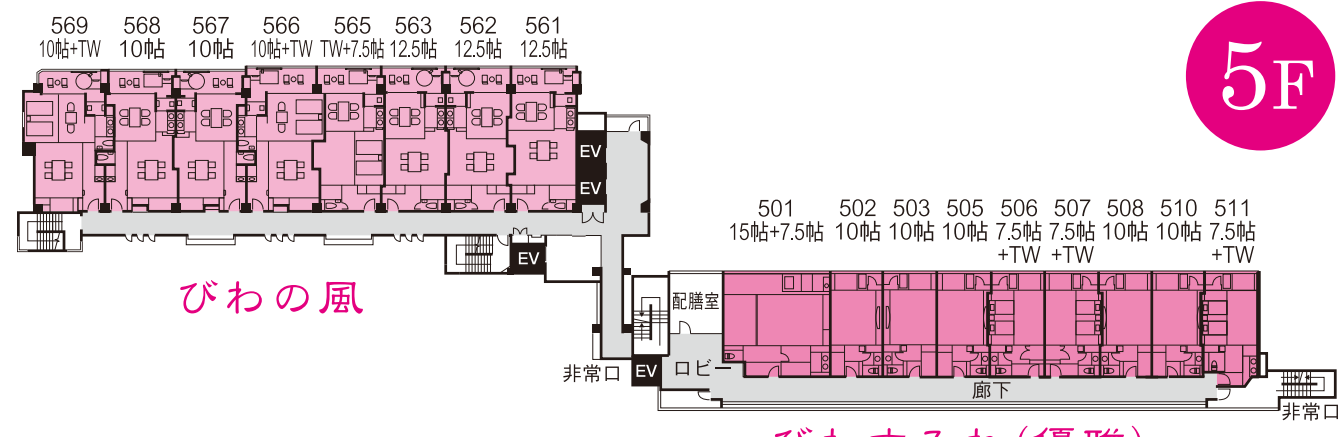

全館ご案内図

2F

6F

-「びわすみれ(風雅・優雅)」客室
-「びわすみれ(スタンダード)」客室
-「びわの風」客室
-「萬葉」客室
-「碧の章」客室
-宴会場
-ダイニングレストラン
-パブリック
-ロビー・廊下
- EVエレベーター

1F

5F

4F

3F

階	びわの風	6階	びわすみれ
5階	客室(露天風呂付) 561~569		客室「風雅」(露天風呂付) 601~611
4階	客室(露天風呂付) 461~469		客室「優雅」(展望風呂付) 501~511
3階	客室(露天風呂付) 361~369		客室「スタンダード」 401~411
2階	ダイニングレストラン(風の音)		客室「スタンダード」 301~311
1階	フロント・ロビー 売店(花手毬) カフェテラス(ブルーゾーン) ナイトラウンジ(パーミリオン) カラオケラウンジ(ブルーアイズ)		宴会場 比良・比叡

- 施設のご案内**
- 客室77室(うち和洋室15室)
 - びわの風24室・萬葉7室・碧の章10室(ツインルーム6室/シングルルーム4室)
 - びわすみれ36室(風雅9室/優雅9室/スタンダード客室18室)
 - 大浴場『ゆけむり畑』男女大浴場・同露天風呂 ■ 湯上がりライブラリ『月の調べ』
 - 宴会場(全11区画)『比良・比叡』188畳(比良88畳・比叡100畳)
 - 『夕波・千鳥・玉藻』76畳、『八景』96畳
 - ダイニングレストラン『和楽』 ■ ダイニングレストラン『風の音』
 - カラオケラウンジ『ブルーアイズ』 ■ ナイトラウンジ『パーミリオン』
 - カフェテラス『ブルーゾーン』 ■ 売店『花手毬』 ■ カラオケルーム『#・b』
 - ラウンジ『晶』 ■ エステサロン『ゆすらうめ』
- | 萬葉 | 碧の章 | 湯けむり畑 |
|-------------------|---------------------------------------|---|
| 客室(露天風呂付) 281~285 | 客室 201・202(露天風呂付) 203~212 | 露天風呂付大浴場
男性(源氏)・女性(湯立)
エステサロン(ゆすらうめ)
湯上がりライブラリ『月の調べ』 |
| 宴会場 夕波・千鳥・玉藻 | ダイニングレストラン(和楽)ラウンジ(晶)
カラオケルーム(#・b) | |
| 客室(露天風呂付) 181~183 | | |
| 宴会場 八景1・八景2・八景3 | | |

※365号室にアクアTVは付いておりません。