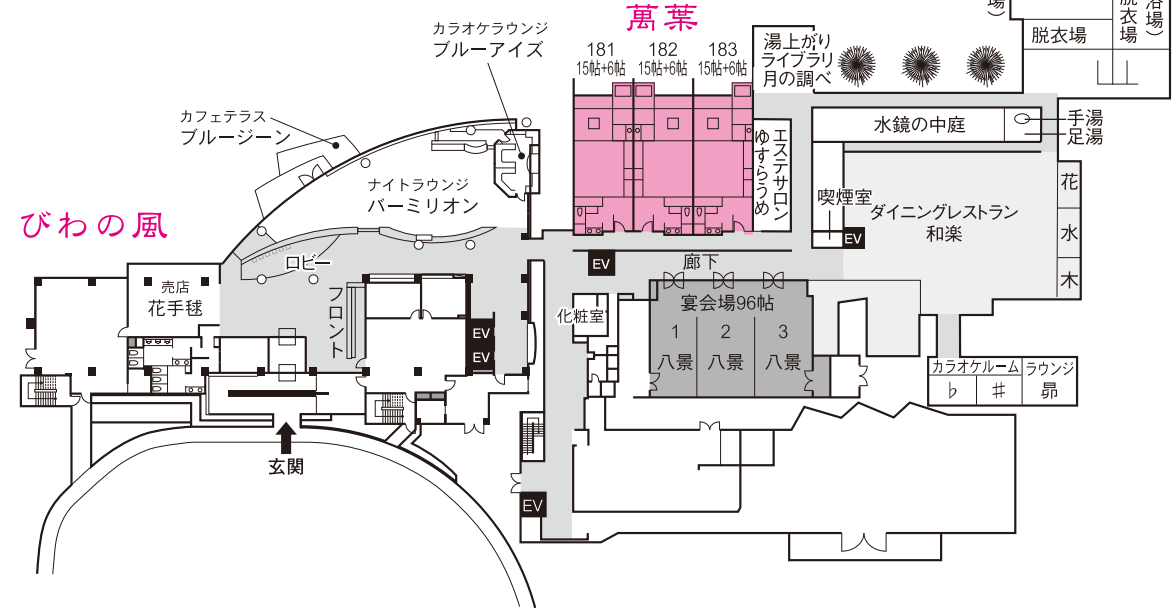

全館ご案内図

2F

6F

-「びわすみれ(風雅・優雅)」客室
-「びわすみれ(スタンダード)」客室
-「びわの風」客室
-「萬葉」客室
-「碧の章」客室
-宴会場
-ダイニングレストラン
-パブリック
-ロビー・廊下
- EVエレベーター

1F

5F

4F

3F

階	びわの風	6階	びわすみれ
5階	客室(露天風呂付) 561~569		客室「風雅」(露天風呂付) 601~611
4階	客室(露天風呂付) 461~469		客室「優雅」(展望風呂付) 501~511
3階	客室(露天風呂付) 361~369		客室「スタンダード」 401~411
2階	ダイニングレストラン(風の音)		客室「スタンダード」 301~311
1階	フロント・ロビー 売店(花手毬) カフェテラス(ブルーゾーン) ナイトラウンジ(パーミリオン) カラオケラウンジ(ブルーアイズ)		宴会場 比良・比叡

- 施設のご案内**
- 客室77室(うち和洋室15室)
 - びわの風24室・萬葉7室・碧の章10室(ツインルーム6室/シングルルーム4室)
 - びわすみれ36室(風雅9室/優雅9室/スタンダード客室18室)
 - 大浴場『ゆけむり畑』男女大浴場・同露天風呂 ■ 湯上がりライブラリ『月の調べ』
 - 宴会場(全11区画)『比良・比叡』188畳(比良88畳・比叡100畳)
 - 『夕波・千鳥・玉藻』76畳、『八景』96畳
 - ダイニングレストラン『和楽』 ■ ダイニングレストラン『風の音』
 - カラオケラウンジ『ブルーアイズ』 ■ ナイトラウンジ『パーミリオン』
 - カフェテラス『ブルーゾーン』 ■ 売店『花手毬』 ■ カラオケルーム『#・b』
 - ラウンジ『晶』 ■ エステサロン『ゆすらうめ』
- | 萬葉 | 碧の章 | 湯けむり畑 |
|-------------------|---------------------------------------|---|
| 客室(露天風呂付) 281~285 | 客室 201・202(露天風呂付) 203~212 | 露天風呂付大浴場
男性(源氏)・女性(湯立)
エステサロン(ゆすらうめ)
湯上がりライブラリ『月の調べ』 |
| 宴会場 夕波・千鳥・玉藻 | ダイニングレストラン(和楽)ラウンジ(晶)
カラオケルーム(#・b) | |
| 客室(露天風呂付) 181~183 | | |
| 宴会場 八景1・八景2・八景3 | | |

※365号室にアクアTVは付いておりません。