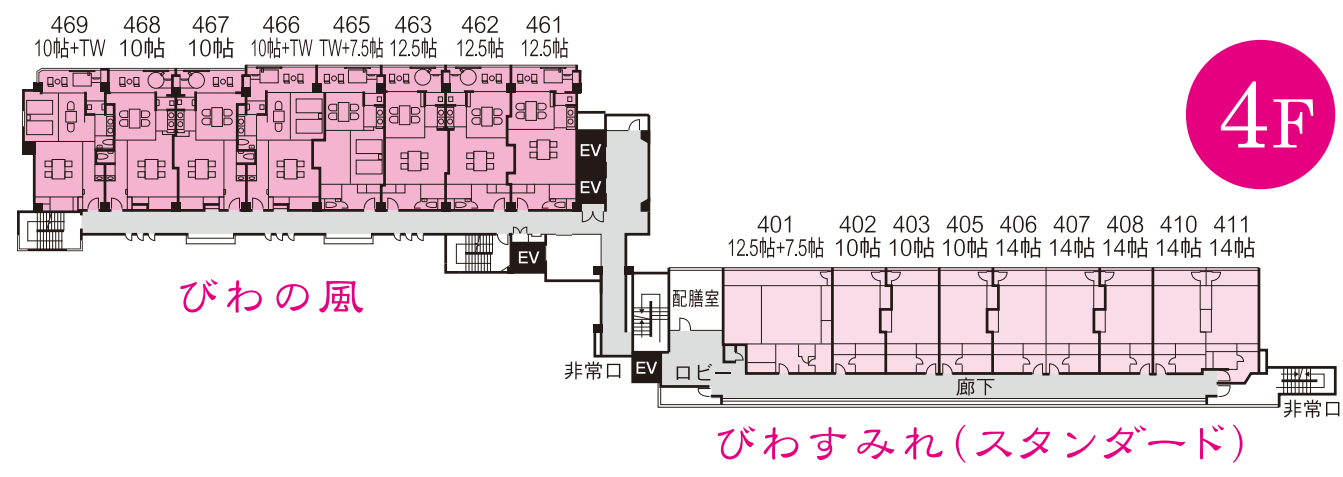

全館ご案内図

2F

6F

-「びわすみれ(風雅・優雅)」客室
-「びわすみれ(スタンダード)」客室
-「びわの風」客室
-「萬葉」客室
-「碧の章」客室
-宴会場
-ダイニングレストラン
-パブリック
-ロビー・廊下
- EVエレベーター

1F

5F

4F

3F

階	びわの風	6階	びわすみれ
5階	客室(露天風呂付) 561~569		客室「風雅」(露天風呂付) 601~611
4階	客室(露天風呂付) 461~469		客室「優雅」(展望風呂付) 501~511
3階	客室(露天風呂付) 361~369		客室「スタンダード」 401~411
2階	ダイニングレストラン(風の音)		客室「スタンダード」 301~311
1階	フロント・ロビー 売店(花手毬) カフェテラス(ブルーゾーン) ナイトラウンジ(パーミリオン) カラオケラウンジ(ブルーアイズ)		宴会場 比良・比叡

- 施設のご案内**
- 客室77室(うち和洋室15室)
 - びわの風24室・萬葉7室・碧の章10室(ツインルーム6室/シングルルーム4室)
 - びわすみれ36室(風雅9室/優雅9室/スタンダード客室18室)
 - 大浴場『ゆけむり畑』男女大浴場・同露天風呂 ■ 湯上がりライブラリ『月の調べ』
 - 宴会場(全11区画)『比良・比叡』188畳(比良88畳・比叡100畳)
 - 『夕波・千鳥・玉藻』76畳、『八景』96畳
 - ダイニングレストラン『和楽』 ■ ダイニングレストラン『風の音』
 - カラオケラウンジ『ブルーアイズ』 ■ ナイトラウンジ『パーミリオン』
 - カフェテラス『ブルーゾーン』 ■ 売店『花手毬』 ■ カラオケルーム『#・b』
 - ラウンジ『晶』 ■ エステサロン『ゆすらうめ』
- | 萬葉 | 碧の章 | 湯けむり畑 |
|-------------------|---------------------------------------|---|
| 客室(露天風呂付) 281~285 | 客室 201・202(露天風呂付) 203~212 | 露天風呂付大浴場
男性(源氏)・女性(湯立)
エステサロン(ゆすらうめ)
湯上がりライブラリ『月の調べ』 |
| 宴会場 夕波・千鳥・玉藻 | ダイニングレストラン(和楽)ラウンジ(晶)
カラオケルーム(#・b) | |
| 客室(露天風呂付) 181~183 | | |
| 宴会場 八景1・八景2・八景3 | | |