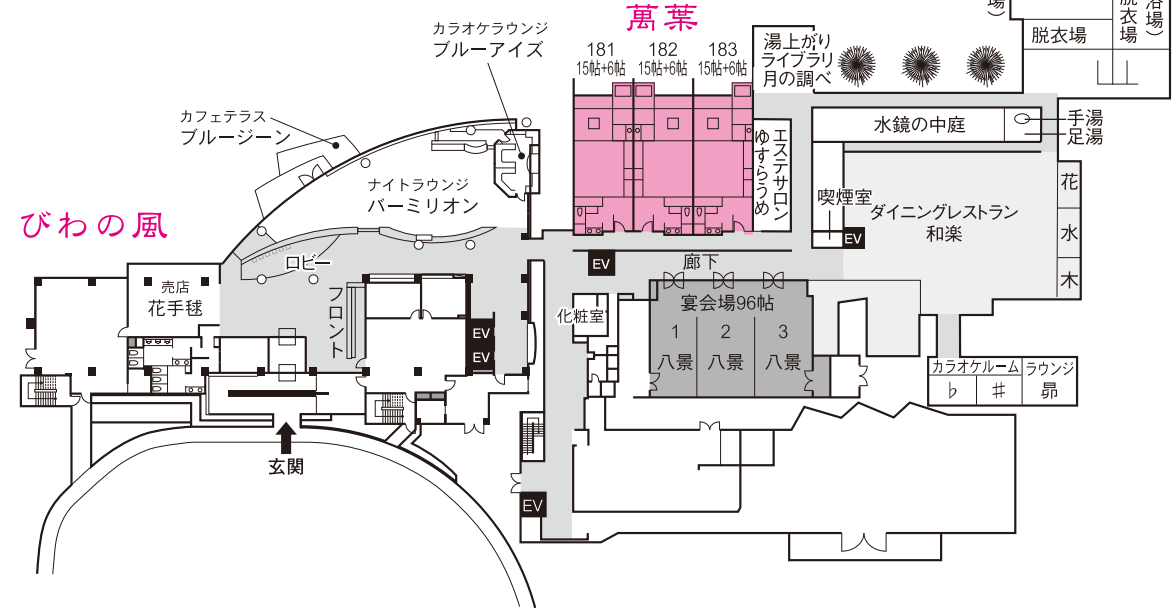

# 全館ご案内図

2F

6F

- 「びわすみれ(風雅・優雅)」客室
- 「びわすみれ(スタンダード)」客室
- 「びわの風」客室
- 「萬葉」客室
- 「碧の章」客室
- 宴会場
- ダイニングレストラン
- パブリック
- ロビー・廊下
- エレベーター

1F

5F

4F

3F

階	びわの風	びわすみれ
6階	客室(露天風呂付) 561~569	客室「風雅」(露天風呂付) 601~611
5階	客室(露天風呂付) 561~569	客室「優雅」(展望風呂付) 501~511
4階	客室(露天風呂付) 461~469	客室「スタンダード」 401~411
3階	客室(露天風呂付) 361~369	客室「スタンダード」 301~311
2階	ダイニングレストラン(風の音)	宴会場 比良・比叡
1階	フロント・ロビー 売店(花手毬) カフェテラス(ブルーゾーン) ナイトラウンジ(パーミリオン) カラオケラウンジ(ブルーアイズ)	

- 施設のご案内**
- 客室77室(うち和洋室15室)
  - びわの風24室・萬葉7室・碧の章10室(ツインルーム6室/シングルルーム4室)
  - びわすみれ36室(風雅9室/優雅9室/スタンダード客室18室)
  - 大浴場『ゆけむり畑』男女大浴場・同露天風呂 ■ 湯上がりライブ러리『月の調べ』
  - 宴会場(全11区画)『比良・比叡』188畳(比良88畳・比叡100畳)
  - 『夕波・千鳥・玉藻』76畳、『八景』96畳
  - ダイニングレストラン『和楽』 ■ ダイニングレストラン『風の音』
  - カラオケラウンジ『ブルーアイズ』 ■ ナイトラウンジ『パーミリオン』
  - カフェテラス『ブルーゾーン』 ■ 売店『花手毬』 ■ カラオケルーム『#・b』
  - ラウンジ『昴』 ■ エステサロン『ゆすらうめ』
- 萬葉**
- 客室(露天風呂付) 281~285
  - 宴会場 夕波・千鳥・玉藻
  - 客室(露天風呂付) 181~183
  - 宴会場 八景1・八景2・八景3
- 碧の章**
- 客室 201・202(露天風呂付)
  - 203~212
- 湯けむり畑**
- 露天風呂付大浴場
  - 男性(源氏)・女性(湯立)
  - エステサロン(ゆすらうめ)
  - 湯上がりライブ러리『月の調べ』

※365号室にアクアTVは付いておりません。