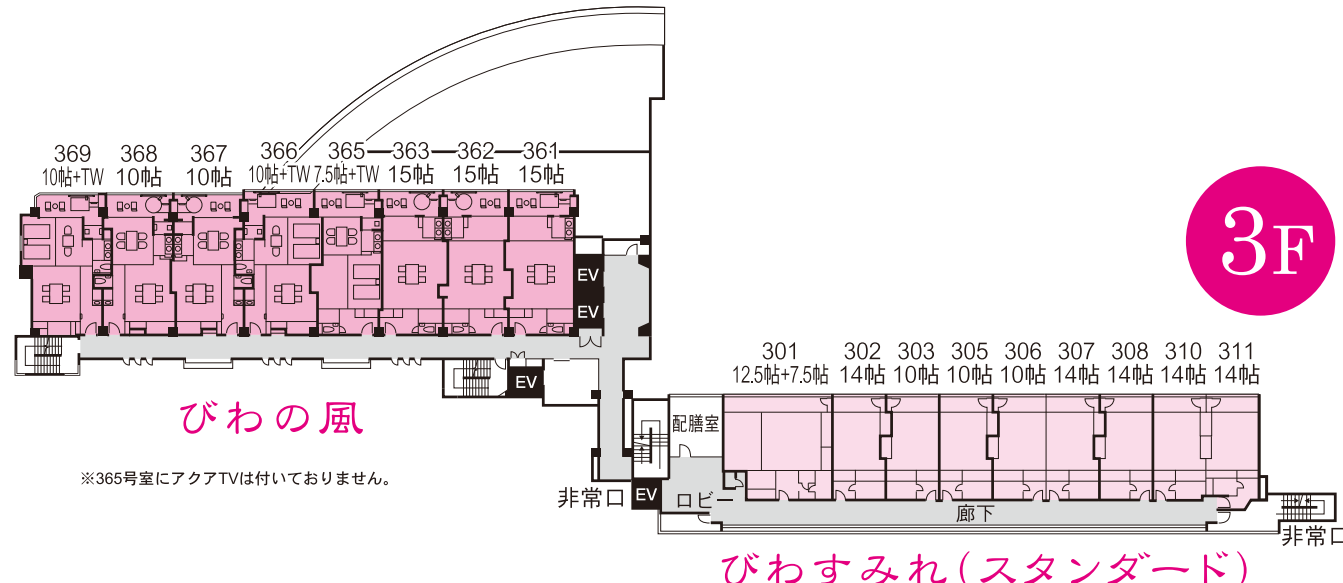

# 全館ご案内図

2F

6F

- 「びわすみれ(風雅・優雅)」客室
- 「びわすみれ(スタンダード)」客室
- 「びわの風」客室
- 「萬葉」客室
- 「碧の章」客室
- 宴会場
- ダイニングレストラン
- パブリック
- ロビー・廊下
- エレベーター

1F

5F

4F

3F

階	びわの風	びわすみれ
6階	客室(露天風呂付) 561~569	客室「風雅」(露天風呂付) 601~611
5階	客室(露天風呂付) 561~569	客室「優雅」(展望風呂付) 501~511
4階	客室(露天風呂付) 461~469	客室「スタンダード」 401~411
3階	客室(露天風呂付) 361~369	客室「スタンダード」 301~311
2階	ダイニングレストラン(風の音)	宴会場 比良・比叡
1階	フロント・ロビー 売店(花手毬) カフェテラス(ブルーゾーン) ナイトラウンジ(パーミリオン) カラオケラウンジ(ブルーアイズ)	

- 施設のご案内**
- 客室77室(うち和洋室15室)
  - びわの風24室・萬葉7室・碧の章10室(ツインルーム6室/シングルルーム4室)
  - びわすみれ36室(風雅9室/優雅9室/スタンダード客室18室)
  - 大浴場『ゆけむり畑』男女大浴場・同露天風呂 ■ 湯上がりライブ러리『月の調べ』
  - 宴会場(全11区画)『比良・比叡』188畳(比良88畳・比叡100畳)
  - 『夕波・千鳥・玉藻』76畳、『八景』96畳
  - ダイニングレストラン『和楽』 ■ ダイニングレストラン『風の音』
  - カラオケラウンジ『ブルーアイズ』 ■ ナイトラウンジ『パーミリオン』
  - カフェテラス『ブルーゾーン』 ■ 売店『花手毬』 ■ カラオケルーム『#・b』
  - ラウンジ『昴』 ■ エステサロン『ゆすらうめ』
- 萬葉**
- 客室(露天風呂付) 281~285
  - 宴会場 夕波・千鳥・玉藻
  - 客室(露天風呂付) 181~183
  - 宴会場 八景1・八景2・八景3
- 碧の章**
- 客室 201・202(露天風呂付)
  - 203~212
- 湯けむり畑**
- 露天風呂付大浴場
  - 男性(源氏)・女性(湯立)
  - エステサロン(ゆすらうめ)
  - 湯上がりライブ러리『月の調べ』

※365号室にアクアTVは付いておりません。