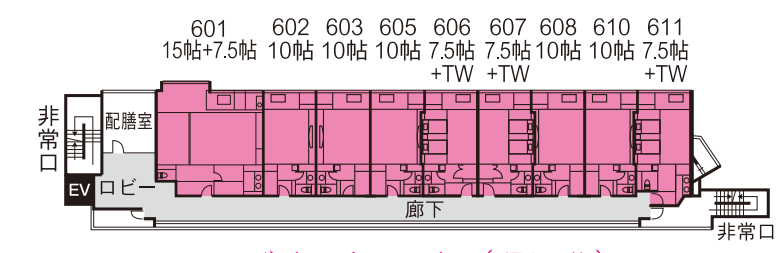

# 全館ご案内図

2F

6F

- 「びわすみれ(風雅・優雅)」客室
- 「びわすみれ(スタンダード)」客室
- 「びわの風」客室
- 「萬葉」客室
- 「碧の章」客室
- 宴会場
- ダイニングレストラン
- パブリック
- ロビー・廊下
- エレベーター

1F

5F

4F

3F

階	びわの風	びわすみれ
6階	客室(露天風呂付) 561~569	客室「風雅」(露天風呂付) 601~611
5階	客室(露天風呂付) 561~569	客室「優雅」(展望風呂付) 501~511
4階	客室(露天風呂付) 461~469	客室「スタンダード」 401~411
3階	客室(露天風呂付) 361~369	客室「スタンダード」 301~311
2階	ダイニングレストラン(風の音)	宴会場 比良・比叡
1階	フロント・ロビー 売店(花手毬) カフェテラス(ブルーゾーン) ナイトラウンジ(パーミリオン) カラオケラウンジ(ブルーアイズ)	

- 施設のご案内**
- 客室77室(うち和洋室15室)
  - びわの風24室・萬葉7室・碧の章10室(ツインルーム6室/シングルルーム4室)
  - びわすみれ36室(風雅9室/優雅9室/スタンダード客室18室)
  - 大浴場『ゆけむり畑』男女大浴場・同露天風呂 ■ 湯上がりライブ러리『月の調べ』
  - 宴会場(全11区画)『比良・比叡』188畳(比良88畳・比叡100畳)
  - 『夕波・千鳥・玉藻』76畳、『八景』96畳
  - ダイニングレストラン『和楽』 ■ ダイニングレストラン『風の音』
  - カラオケラウンジ『ブルーアイズ』 ■ ナイトラウンジ『パーミリオン』
  - カフェテラス『ブルーゾーン』 ■ 売店『花手毬』 ■ カラオケルーム『#・b』
  - ラウンジ『昴』 ■ エステサロン『ゆすらうめ』
- 萬葉**
- 客室(露天風呂付) 281~285
  - 宴会場 夕波・千鳥・玉藻
  - 客室(露天風呂付) 181~183
  - 宴会場 八景1・八景2・八景3
- 碧の章**
- 客室 201・202(露天風呂付)
  - 203~212
- 湯けむり畑**
- 露天風呂付大浴場
  - 男性(源氏)・女性(湯立)
  - エステサロン(ゆすらうめ)
  - 湯上がりライブ러리『月の調べ』