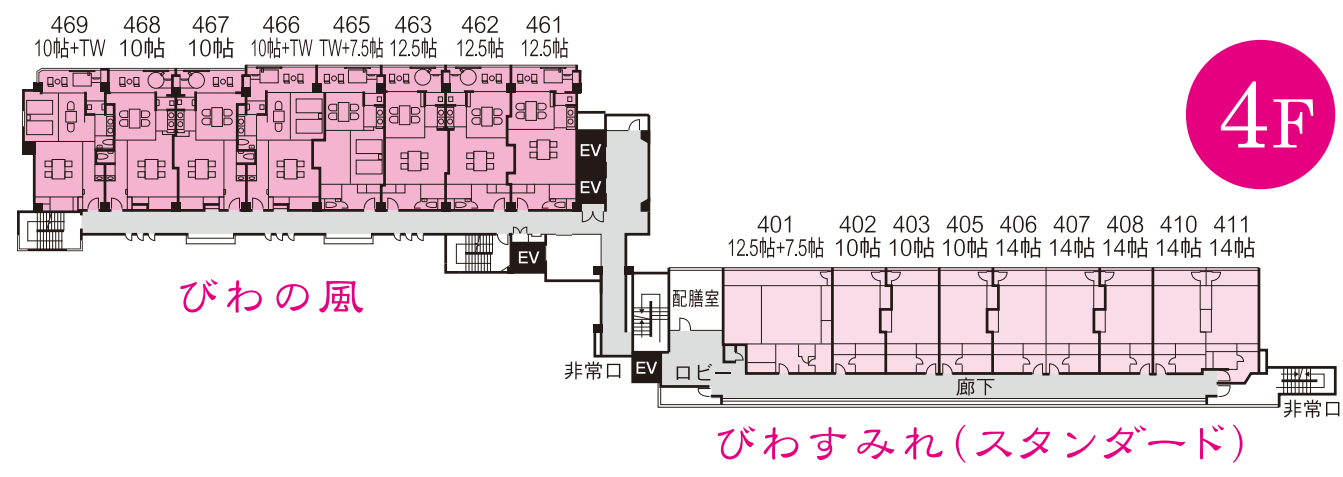

# 全館ご案内図

2F

6F

- 「びわすみれ(風雅・優雅)」客室
- 「びわすみれ(スタンダード)」客室
- 「びわの風」客室
- 「萬葉」客室
- 「碧の章」客室
- 宴会場
- ダイニングレストラン
- パブリック
- ロビー・廊下
- エレベーター

1F

5F

4F

3F

階	びわの風	びわすみれ
6階	客室(露天風呂付) 561~569	客室「風雅」(露天風呂付) 601~611
5階	客室(露天風呂付) 561~569	客室「優雅」(展望風呂付) 501~511
4階	客室(露天風呂付) 461~469	客室「スタンダード」 401~411
3階	客室(露天風呂付) 361~369	客室「スタンダード」 301~311
2階	ダイニングレストラン(風の音)	宴会場 比良・比叡
1階	フロント・ロビー 売店(花手毬) カフェテラス(ブルーゾーン) ナイトラウンジ(パーミリオン) カラオケラウンジ(ブルーアイズ)	

- 施設のご案内**
- 客室77室(うち和洋室15室)
  - びわの風24室・萬葉7室・碧の章10室(ツインルーム6室/シングルルーム4室)
  - びわすみれ36室(風雅9室/優雅9室/スタンダード客室18室)
  - 大浴場『ゆけむり畑』男女大浴場・同露天風呂 ■ 湯上がりライブ러리『月の調べ』
  - 宴会場(全11区画)『比良・比叡』188畳(比良88畳・比叡100畳)
  - 『夕波・千鳥・玉藻』76畳、『八景』96畳
  - ダイニングレストラン『和楽』 ■ ダイニングレストラン『風の音』
  - カラオケラウンジ『ブルーアイズ』 ■ ナイトラウンジ『パーミリオン』
  - カフェテラス『ブルーゾーン』 ■ 売店『花手毬』 ■ カラオケルーム『#・b』
  - ラウンジ『昴』 ■ エステサロン『ゆすらうめ』
- 萬葉**
- 客室(露天風呂付) 281~285
  - 宴会場 夕波・千鳥・玉藻
  - 客室(露天風呂付) 181~183
  - 宴会場 八景1・八景2・八景3
- 碧の章**
- 客室 201・202(露天風呂付)
  - 203~212
- 湯けむり畑**
- 露天風呂付大浴場
  - 男性(源氏)・女性(湯立)
  - エステサロン(ゆすらうめ)
  - 湯上がりライブ러리『月の調べ』