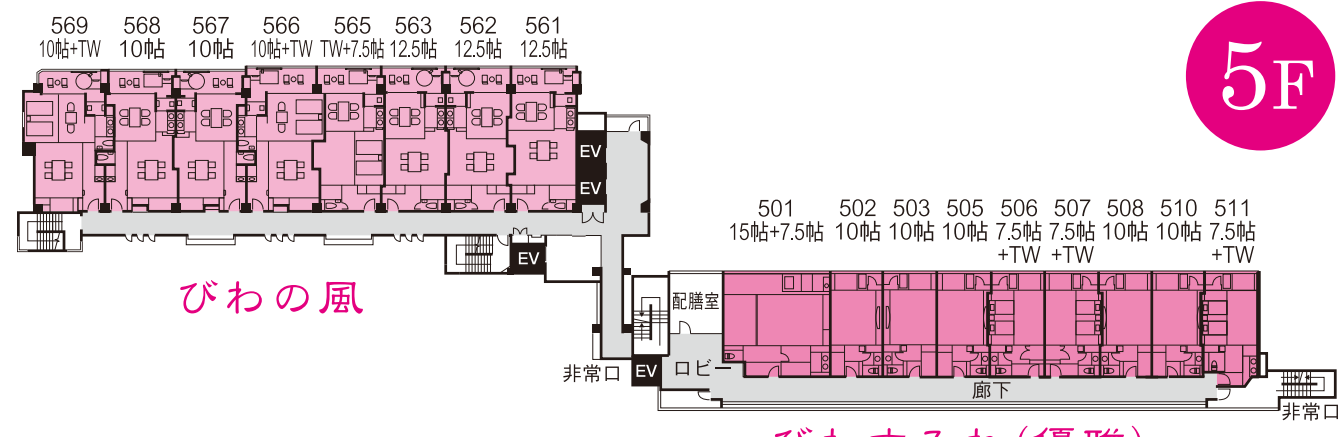

# 全館ご案内図

2F

6F

- 「びわすみれ(風雅・優雅)」客室
- 「びわすみれ(スタンダード)」客室
- 「びわの風」客室
- 「萬葉」客室
- 「碧の章」客室
- 宴会場
- ダイニングレストラン
- パブリック
- ロビー・廊下
- エレベーター

1F

5F

4F

3F

階	びわの風	びわすみれ
6階	客室(露天風呂付) 561~569	客室「風雅」(露天風呂付) 601~611
5階	客室(露天風呂付) 561~569	客室「優雅」(展望風呂付) 501~511
4階	客室(露天風呂付) 461~469	客室「スタンダード」 401~411
3階	客室(露天風呂付) 361~369	客室「スタンダード」 301~311
2階	ダイニングレストラン(風の音)	宴会場 比良・比叡
1階	フロント・ロビー 売店(花手毬) カフェテラス(ブルーゾーン) ナイトラウンジ(パーミリオン) カラオケラウンジ(ブルーアイズ)	

- 施設のご案内**
- 客室77室(うち和洋室15室)
  - びわの風24室・萬葉7室・碧の章10室(ツインルーム6室/シングルルーム4室)
  - びわすみれ36室(風雅9室/優雅9室/スタンダード客室18室)
  - 大浴場『ゆけむり畑』男女大浴場・同露天風呂 ■ 湯上がりライブ러리『月の調べ』
  - 宴会場(全11区画)『比良・比叡』188畳(比良88畳・比叡100畳)
  - 『夕波・千鳥・玉藻』76畳、『八景』96畳
  - ダイニングレストラン『和楽』 ■ ダイニングレストラン『風の音』
  - カラオケラウンジ『ブルーアイズ』 ■ ナイトラウンジ『パーミリオン』
  - カフェテラス『ブルーゾーン』 ■ 売店『花手毬』 ■ カラオケルーム『#・b』
  - ラウンジ『昴』 ■ エステサロン『ゆすらうめ』
- 萬葉**
- 客室(露天風呂付) 281~285
  - 宴会場 夕波・千鳥・玉藻
  - 客室(露天風呂付) 181~183
  - 宴会場 八景1・八景2・八景3
- 碧の章**
- 客室 201・202(露天風呂付)
  - 203~212
- 湯けむり畑**
- 露天風呂付大浴場
  - 男性(源氏)・女性(湯立)
  - エステサロン(ゆすらうめ)
  - 湯上がりライブ러리『月の調べ』

※365号室にアクアTVは付いておりません。