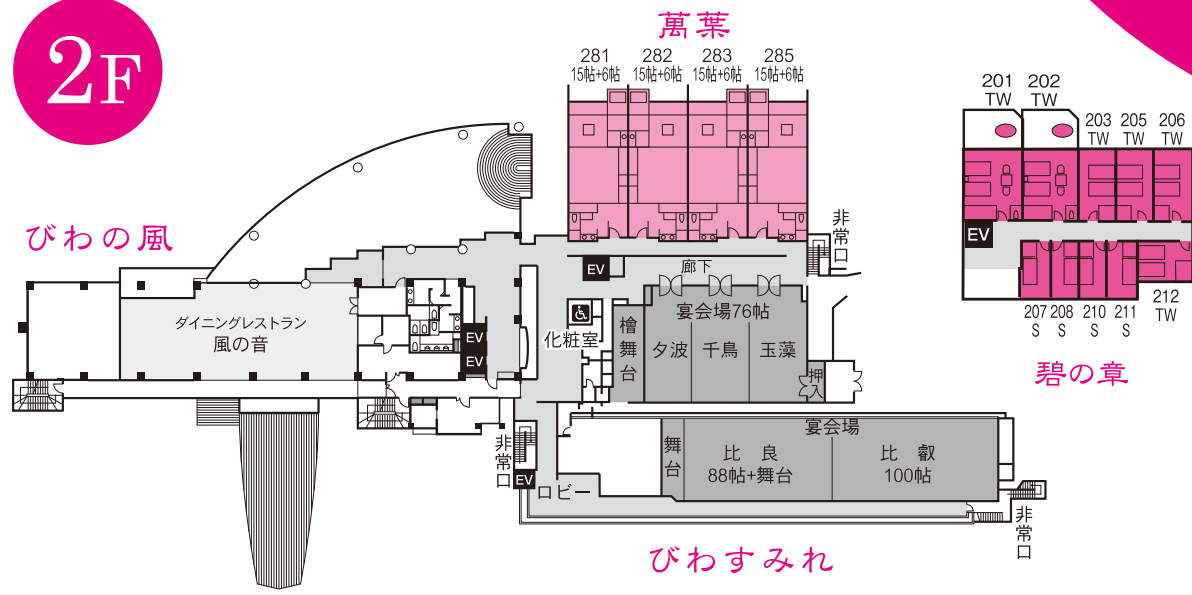

# 全館ご案内図

2F

6F

- 「びわすみれ(風雅・優雅)」客室
- 「びわすみれ(スタンダード)」客室
- 「びわの風」客室
- 「萬葉」客室
- 「碧の章」客室
- 宴会場
- ダイニングレストラン
- パブリック
- ロビー・廊下
- エレベーター

1F

5F

4F

3F

階	びわの風	びわすみれ
6階	客室(露天風呂付) 561~569	客室「風雅」(露天風呂付) 601~611
5階	客室(露天風呂付) 561~569	客室「優雅」(展望風呂付) 501~511
4階	客室(露天風呂付) 461~469	客室「スタンダード」 401~411
3階	客室(露天風呂付) 361~369	客室「スタンダード」 301~311
2階	ダイニングレストラン(風の音)	宴会場 比良・比叡
1階	フロント・ロビー 売店(花手毬) カフェテラス(ブルーゾーン) ナイトラウンジ(パーミリオン) カラオケラウンジ(ブルーアイズ)	

- 施設のご案内**
- 客室77室(うち和洋室15室)
  - びわの風24室・萬葉7室・碧の章10室(ツインルーム6室/シングルルーム4室)
  - びわすみれ36室(風雅9室/優雅9室/スタンダード客室18室)
  - 大浴場『ゆけむり畑』男女大浴場・同露天風呂 ■ 湯上がりライブ러리『月の調べ』
  - 宴会場(全11区画)『比良・比叡』188畳(比良88畳・比叡100畳)
  - 『夕波・千鳥・玉藻』76畳、『八景』96畳
  - ダイニングレストラン『和楽』 ■ ダイニングレストラン『風の音』
  - カラオケラウンジ『ブルーアイズ』 ■ ナイトラウンジ『パーミリオン』
  - カフェテラス『ブルーゾーン』 ■ 売店『花手毬』 ■ カラオケルーム『#・b』
  - ラウンジ『昴』 ■ エステサロン『ゆすらうめ』
- 萬葉**
- 客室(露天風呂付) 281~285
  - 宴会場 夕波・千鳥・玉藻
  - 客室(露天風呂付) 181~183
  - 宴会場 八景1・八景2・八景3
- 碧の章**
- 客室 201・202(露天風呂付)
  - 203~212
- 湯けむり畑**
- 露天風呂付大浴場
  - 男性(源氏)・女性(湯立)
  - エステサロン(ゆすらうめ)
  - 湯上がりライブ러리『月の調べ』

※365号室にアクアTVは付いておりません。